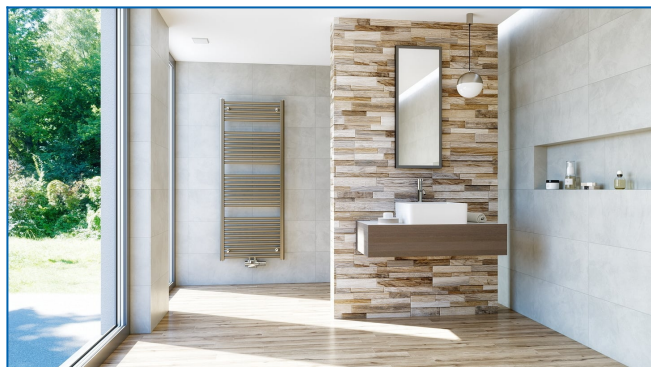

## KORALUX LINEAR COMFORT - M

Sèche-serviettes de confort, qui allie design et efficacité avec un raccordement central/bas