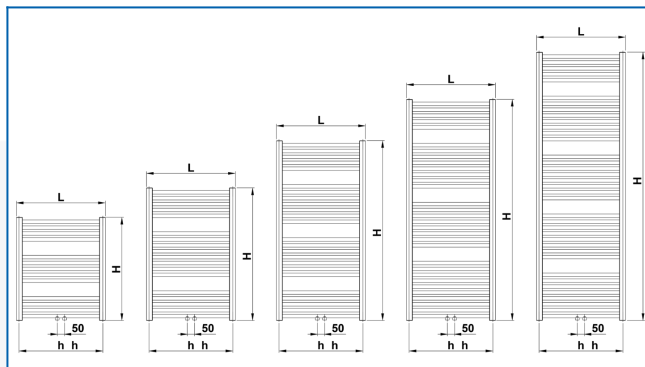

## KORALUX LINEAR COMFORT - M

Sèche-serviettes de confort, qui allie design et efficacité avec un raccordement central/bas

## Filtres entrés

Puissance thermique:  $t_1: 75\text{ °C} \mid t_2: 65\text{ °C} \mid t_i: 20\text{ °C} \mid \Delta t: 50\text{ °C}$