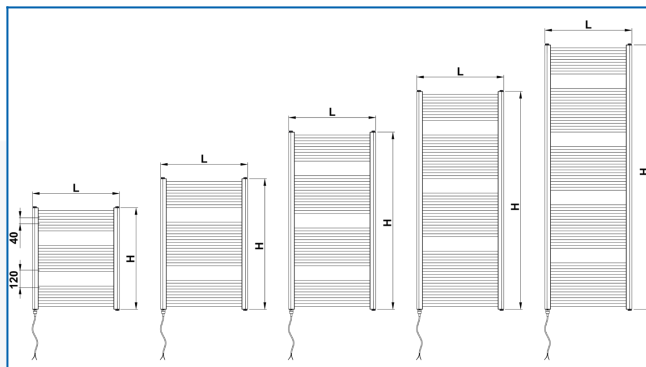

KORALUX LINEAR CLASSIC-E

Sèche-serviette tout électrique de tubes droits et d'excellent rapport prix-puissance

Filtres entrés

Puissance thermique: $t_1: 75\text{ °C} \mid t_2: 65\text{ °C} \mid t_i: 20\text{ °C} \mid \Delta t: 50\text{ °C}$