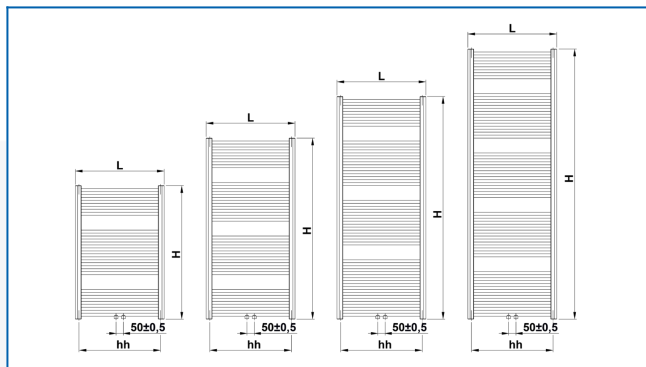

## Filtres entrés

Puissance thermique:  $t_1: 75\text{ °C}$  |  $t_2: 65\text{ °C}$  |  $t_i: 20\text{ °C}$  |  $\Delta t: 50\text{ °C}$