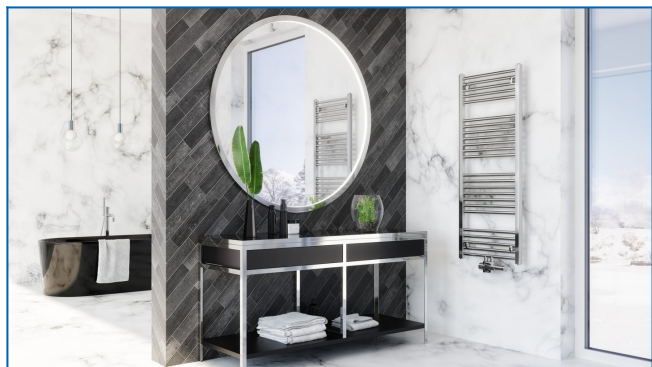

## KORALUX LINEAR EXCLUSIVE-M

Sèche-serviettes chromés élégants de tubes droits et raccordement central/bas