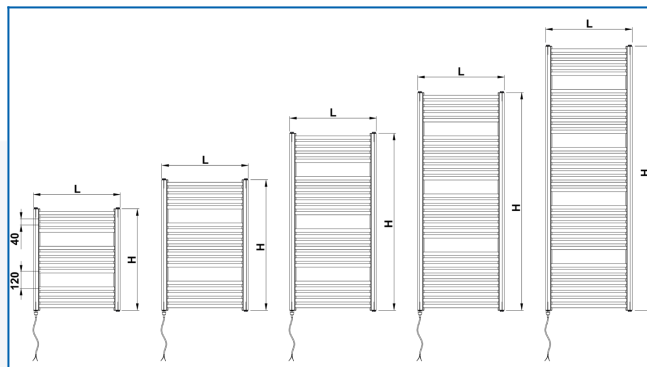

## KORALUX RONDO COMFORT-E

Sèche-serviette tout électrique de tubes cintrés, qui allie design et efficacité

## Filtres entrés

**Puissance thermique:**  $t_1: 75\text{ °C} \mid t_2: 65\text{ °C} \mid t_i: 20\text{ °C} \mid \Delta t: 50\text{ °C}$