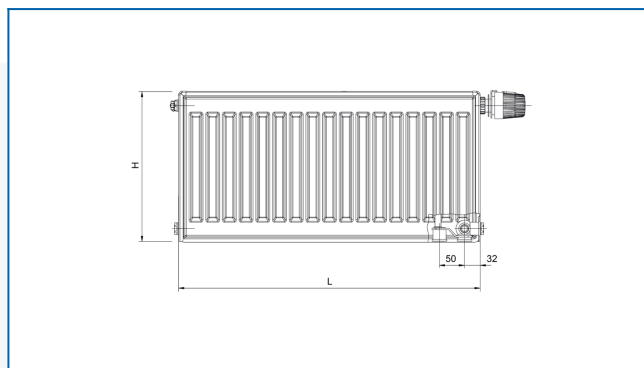

RADIK MATERNELLE VK

Le modèle RADIK MATERNELLE VK est un radiateur panneau à 6 torus dans la version VENTIL KOMPAKT, offrant la possibilité de branchement aux systèmes de chauffage à circulation forcée d'en bas coté droite.

Filtres entrés

Puissance thermique: $t_1: 75\text{ °C}$ | $t_2: 65\text{ °C}$ | $t_r: 20\text{ °C}$ | $\Delta t: 50\text{ °C}$